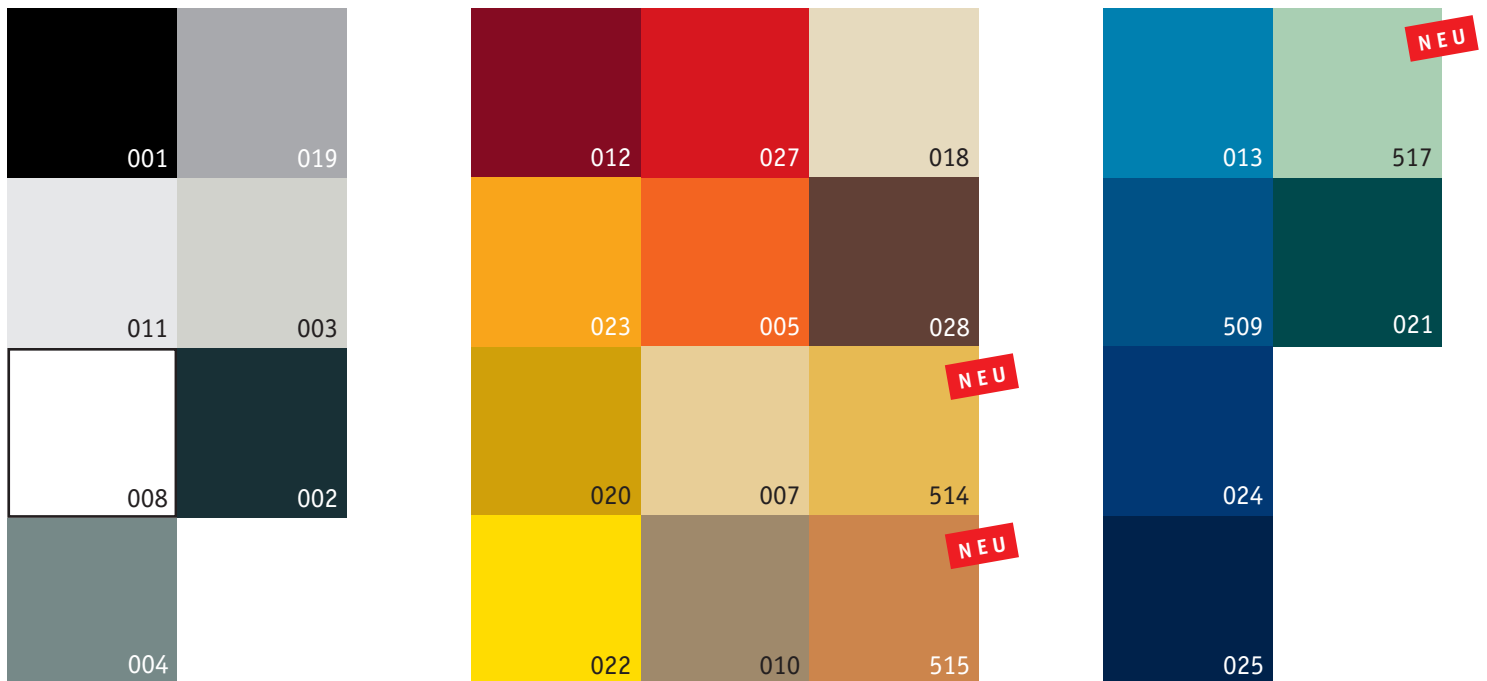

## Der hochwertige Original-Handlauf ist zurück: in 25 modernen Farben

- **Langjährig bewährte Spitzenqualität** aus deutscher Fertigung
- **Höchste Ansprüche in Maß- und Formhaltigkeit** durch modernste Fertigungstechnologie
- **Gesundheitlich unbedenklich** und schwermetallfrei
- **Extrem langlebig** durch hochwertige, modernste Rohstoffe
- **Leichte und sichere Verarbeitung** auch in schwierigen Bereichen (enge Radien/Anschlusskrümmungen) durch bestes Klemmverhalten

### Flachhandläufe

F 308

30 x 8

F 408

40 x 8

F 508

50 x 8

### Rundhandläufe

R 40

25 x 15  
40 Ø

R 55\*

40 x 8  
55 Ø

\*nur bei großen Radien verwenden

**NEU**  
Exakt passende Endkappen  
für F 408  
in allen 25 Farben verfügbar

## Neue Farbe fürs Treppenhaus: kleine Investition – große Wirkung!

Die Farben sind gedruckt und können vom Original-Handlauf abweichen.

Lieferbare Farben

Modell	Farbbezeichnung	Modell	Farbbezeichnung
F 308/30 x 8	001 - 004 - 008 - 011 - 020 - 025	R 40/25 x 15	001 - 003 - 004 - 008 - 019 - 025
F 408/40 x 8	alle Farben	R 55/40 x 8	001 - 003 - 004 - 019 - 025
F 508/50 x 8	001 - 003 - 004 - 008 - 011 - 020 - 025		