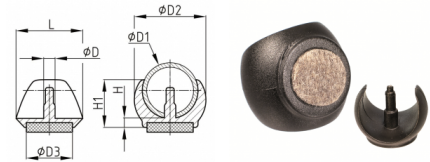

Klemmschalengleiter Saddle feet

Preise per 20.09.2019 - Änderungen jederzeit möglich
Prices per 20.09.2019 - may change any time

KKSGF

Filzgleiter - Bodenschongleiter mit geräuschdämpfender Filzgleitfläche
Elipsoid clamping (snap on) saddle feet with silencing felt slide base

Bestellnummer Order number	Bohrungs-Ø bore-Ø	D	D1	D2	D3	H	H1	L	bis 99 up to 99	ab 100 from 100	ab 500 from 500	ab 1.000 from 1,000	ab 2.500 from 2,500
* KKSGF 20	5,8-5,9	5,7	18-20	28	15	5,5	19	25	1,2610	0,9037	0,8133	0,7320	0,6588
* KKSGF 22	5,8-5,9	5,7	21-24	28,5	20	4,5	20,5	26,5	1,3614	0,9757	0,8781	0,7903	0,7113
* KKSGF 24	5,8-5,9	5,7	23-24	33,5	20	5	22	30,5	1,3748	0,9853	0,8868	0,7981	0,7182
* KKSGF 25	5,8-5,9	5,7	24-26	34	20	4,5	22	31,5	1,3298	0,9530	0,8577	0,7720	0,6948
* KKSGF 28	5,8-5,9	5,7	27-29	36	25	5	24	33,5	1,4440	1,0349	0,9314	0,8382	0,7545
* KKSGF 30	5,8-5,9	5,7	30-32	40	25	5	24,5	34,5	1,5094	1,0818	0,9736	0,8762	0,7886
* KKSGF 32	5,8-5,9	5,7	32-34	41,5	25	5	27	36	1,5509	1,1115	1,0003	0,9003	0,8103
* KKSGF 35	6,5-6,6	6,4	34-36	44,5	25	5,5	27,5	38,5	1,5687	1,1243	1,0118	0,9107	0,8196

Standardfarbe
Schwarz

Material
Gleitfläche: Wollfilz, Grundkörper: Polyamid 6 (PA 6)

Standard colour
Black

Material
Slide base: wool-felt, Base body: Nylon 6

Gleiter - Möbelgleiter
Glides - Furniture glides