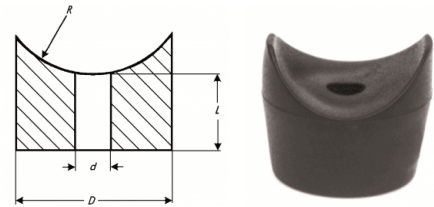

Konische Satteldistanzstücke aus PVC

Conical pvc saddle spacers

Preise per 23.07.2019 - Änderungen jederzeit möglich
Prices per 23.07.2019 - may change any time

PIT

Konische Satteldistanzstücke aus PVC
Conical pvc saddle spacers

Bestellnummer	M	d	D	L	Radius	Rohr-Ø	Zyl. Senkung	bis 99	ab 100	ab 500	ab 1.000	ab 2.500
Order number	M	d	D	L	Radius	Tube-Ø	Cyl. Countersunk	up to 99	from 100	from 500	from 1,000	from 2,500
* PIT 19,5/4,5/9	M4	4,8	19,5	9	10	19-22	8,8x6	0,1773	0,1270	0,1143	0,1028	0,0926
* PIT 22/5/11	M5	5	22	11	11	21-23	9,5x7,5	0,2057	0,1475	0,1328	0,1195	0,1075