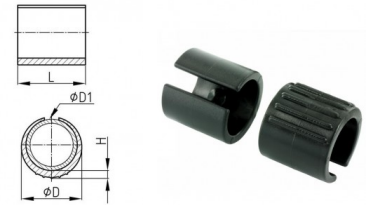

# Klemmschalengleiter (leichte Ausführung) ohne Zapfen

## Light duty saddle feet without pin

Preise per 26.09.2021 - Änderungen jederzeit möglich  
Prices per 26.09.2021 - may change any time

## Serie SPO

Klemmschalengleiter (leichte Ausführung) ohne Zapfen  
Light duty saddle feet without pin

Bestellnummer Order number	D	D1	H	L	ab 99 from 99	ab 100 from 100	ab 500 from 500	ab 1.000 from 1,000	ab 2.500 from 2,500
* SPO 14-16	18,5	14-16	3,5	18,0	0,1281	0,0918	0,0826	0,0744	0,0669
* SPO 16-18	20,5	16-18	3,5	19,0	0,1319	0,0945	0,0850	0,0766	0,0689
* SPO 18-20	22,0	18-20	3,5	20,0	0,1437	0,1030	0,0927	0,0835	0,0751
* SPO 20-22	24,5	20-22	4,0	22,0	0,1491	0,1069	0,0961	0,0865	0,0779
* SPO 24-26	28,0	24-26	4,0	25,0	0,1786	0,1281	0,1152	0,1037	0,0934
* SPO 28-30	32,0	28-30	5,5	30,0	0,3444	0,2468	0,2221	0,1999	0,1799